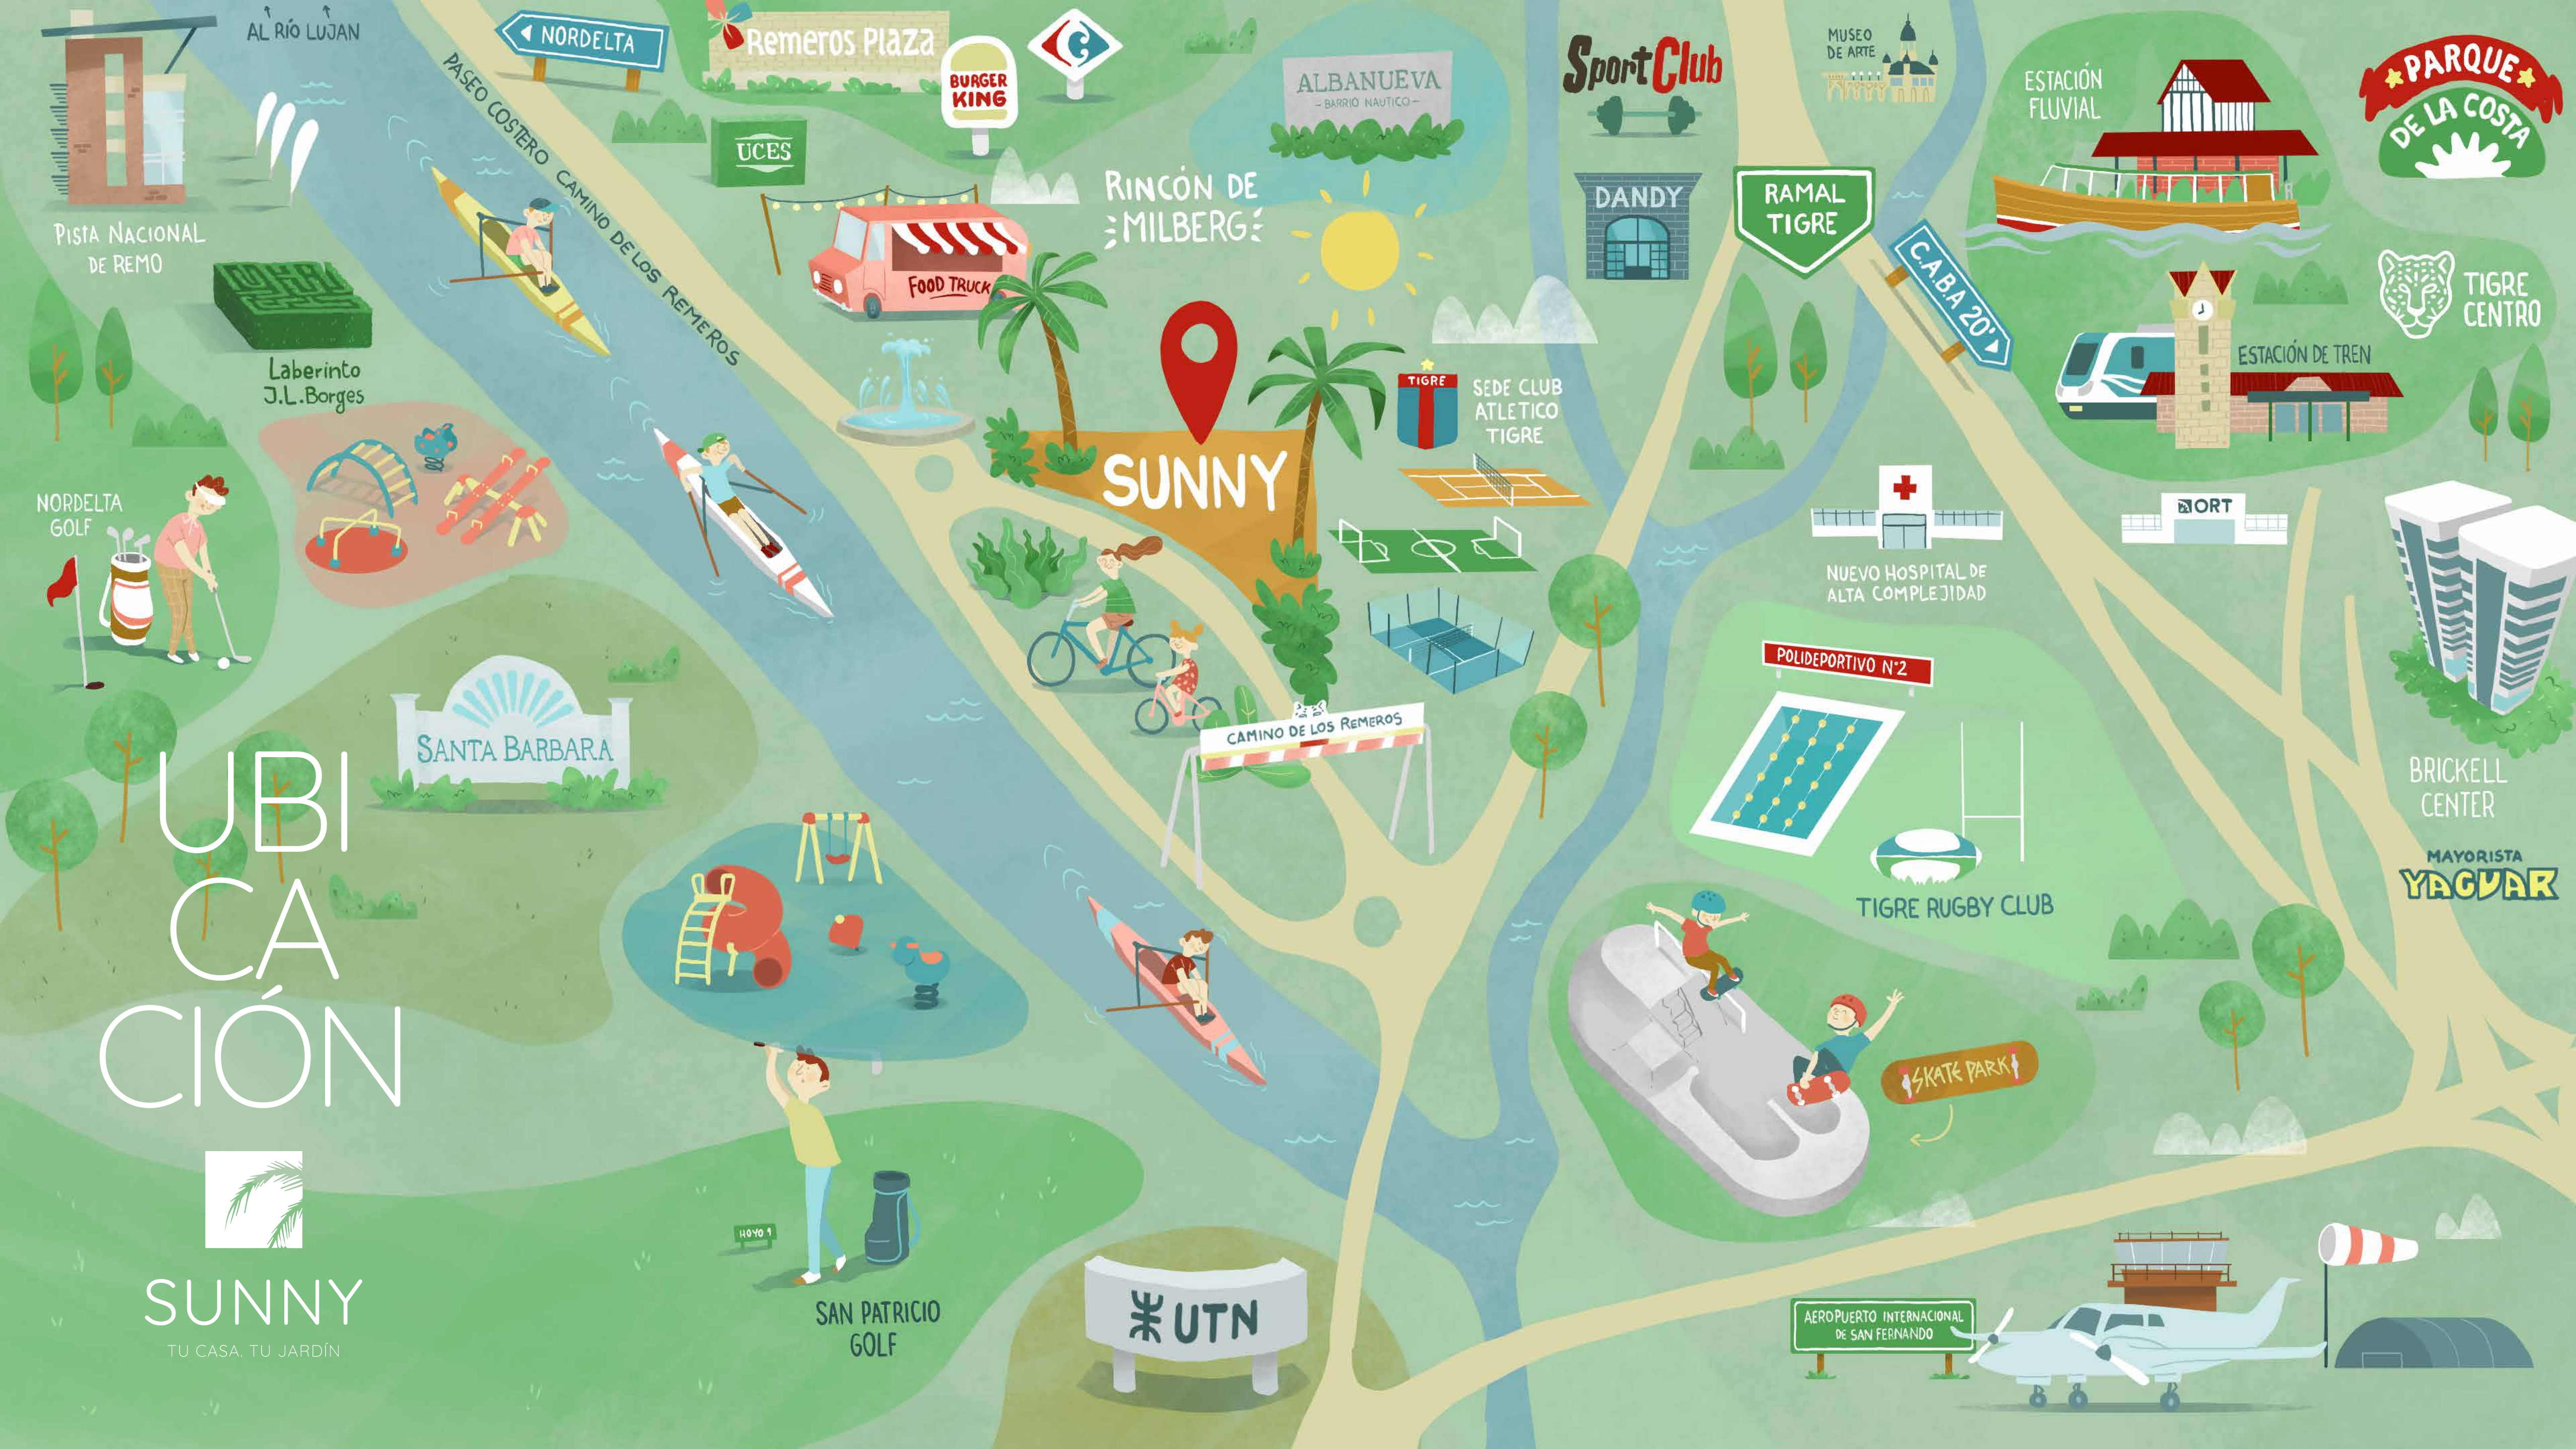

Y en el centro, una **pileta semi olímpica** climatizada con zona para niños, con **solarium**, un **paseo** y mesas de **ping pong**.

Y un **parque** para disfrutar la naturaleza.

Porque cada día en SUNNY, es un día que se disfruta con amigos.

# UBI CACIÓN

SUNNY

TU CASA. TU JARDÍN

SUNNY

AL RÍO LUJÁN

NORDELTA

Remeros Plaza

BURGER KING

ALBANUEVA  
- BARRIO NAUTICO -

Sport Club

MUSEO DE ARTE

ESTACIÓN FLUVIAL

PARQUE DE LA COSTA

PISTA NACIONAL DE REMO

Laberinto J.L. Borges

NORDELTA GOLF